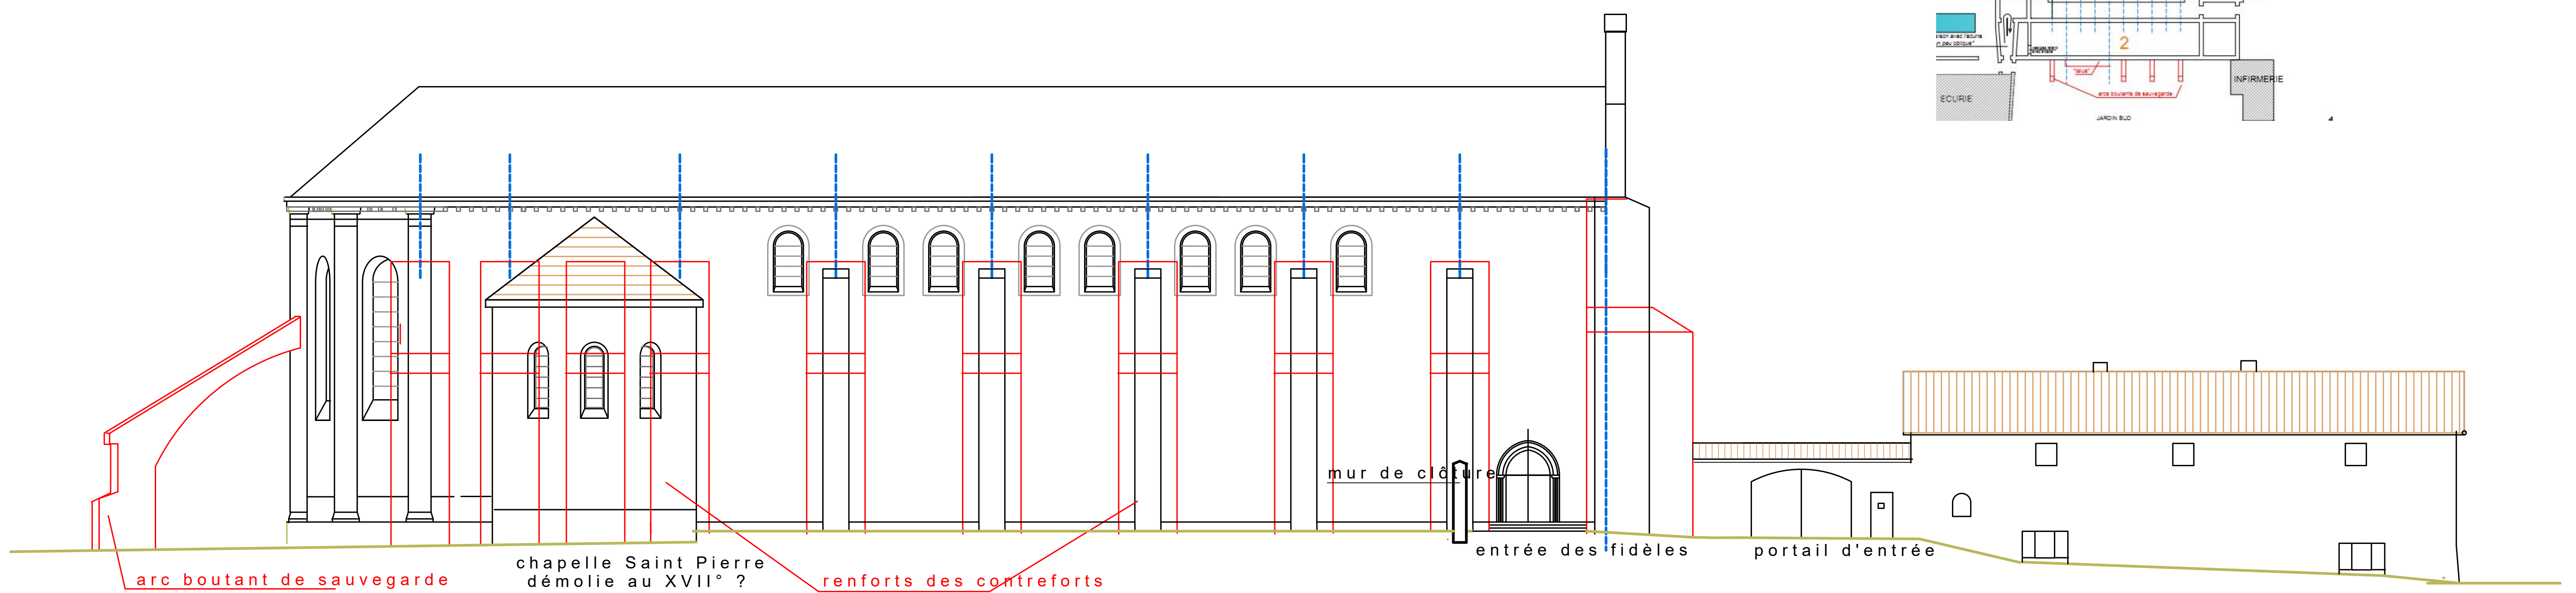

Société des Amis de Saint-Sylvestre et de l'Abbaye de Grandmont

restitution de l'église médiévale

SASSAG

Ph.Campagne et C-H. Jurion architectes
 juin 2019 mod : juillet 2020

facade Nord de l'abbaye

Ph.Campagne et C-H.Jurion
 juin 20:

Ces plans et restitutions sont basés sur le rapport NAURISSART (ingénieur du roi Louis XV) et le travail méticuleux de nos deux architectes Philippe CAMPAGNE et Claude-Henri JURION LE NIVEZ. Ils ont été précisés au fur et à mesure des études archéologiques réalisées par les équipes d'archéologues, sous la direction du Professeur Philippe RACINET de l'Université de Picardie Jules Verne.