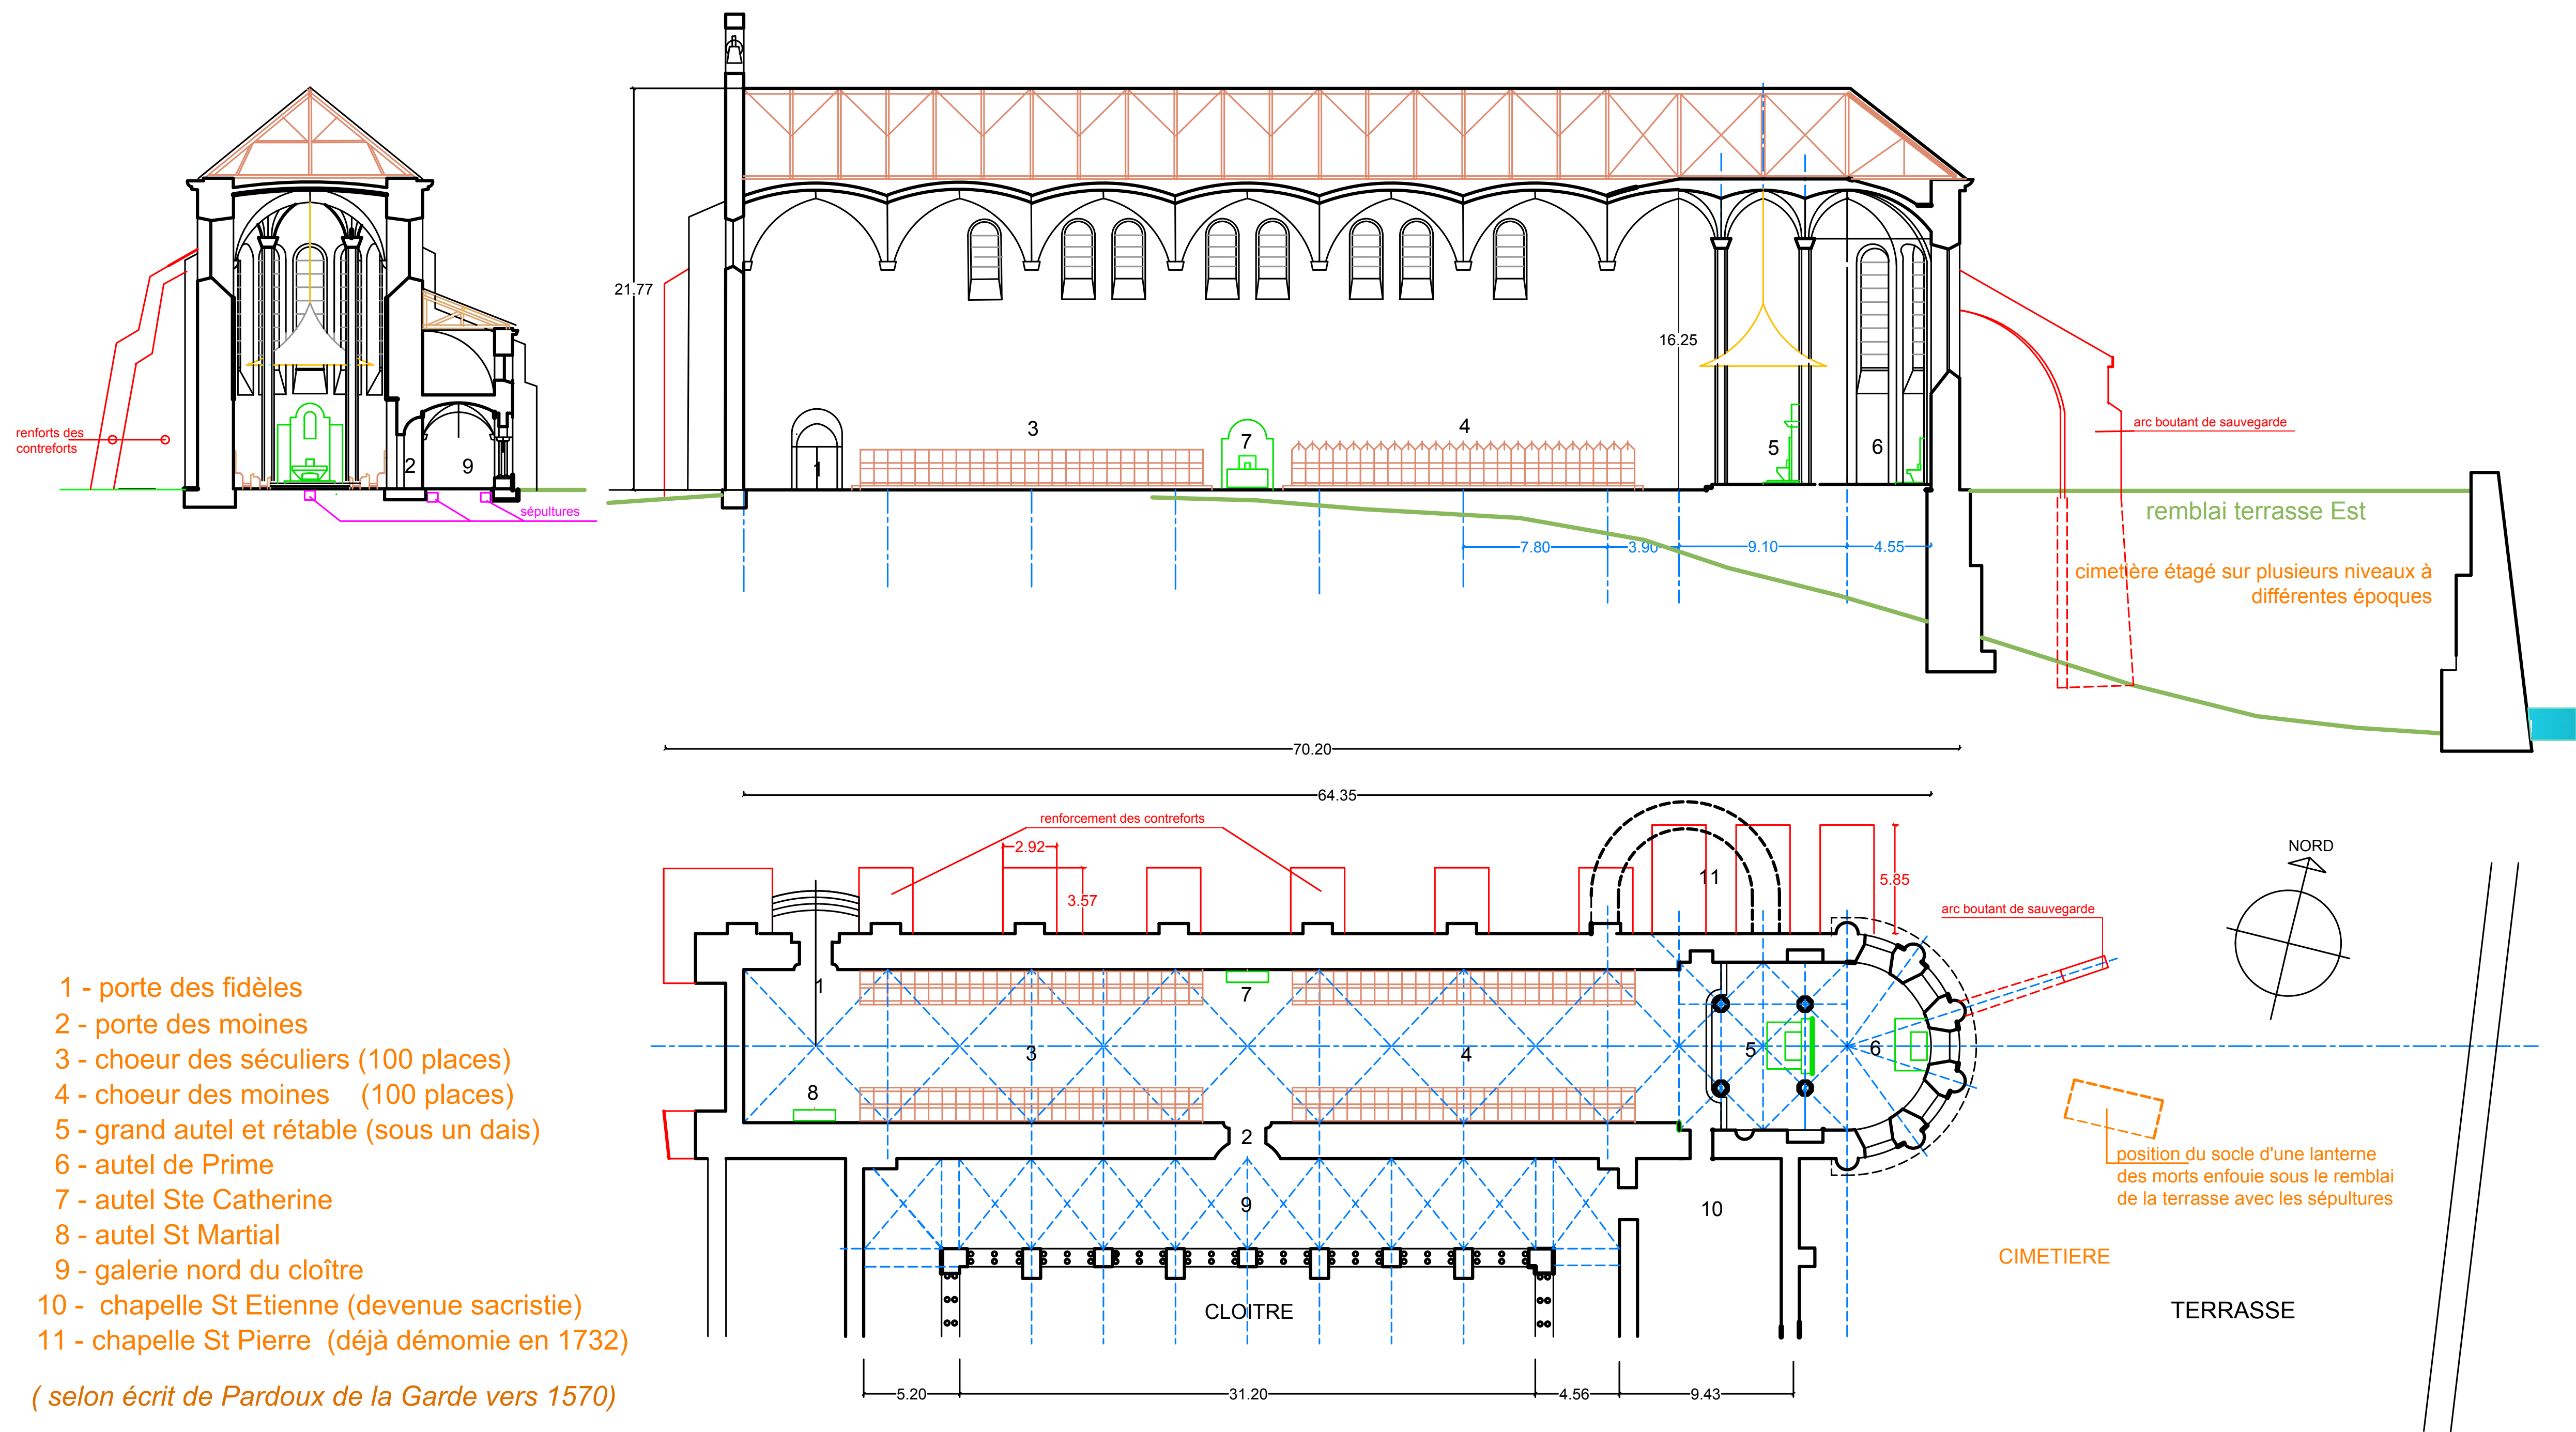

Société des Amis de Saint-Sylvestre et de l'Abbaye de Grandmont

restitution de l'église médiévale

SASSAG

Ph.Campagne et C-H. Jurion architectes
 juin 2019 mod : juillet 2020

facade Nord de l'abbaye

Ph.Campagne et C-H.Jurion
 juin 20:

Ces plans et restitutions sont basés sur le rapport NAURISSART (ingénieur du roi Louis XV) et le travail méticuleux de nos deux architectes Philippe CAMPAGNE et Claude-Henri JURION LE NIVEZ. Ils ont été précisés au fur et à mesure des études archéologiques réalisées par les équipes d'archéologues, sous la direction du Professeur Philippe RACINET de l'Université de Picardie Jules Verne.