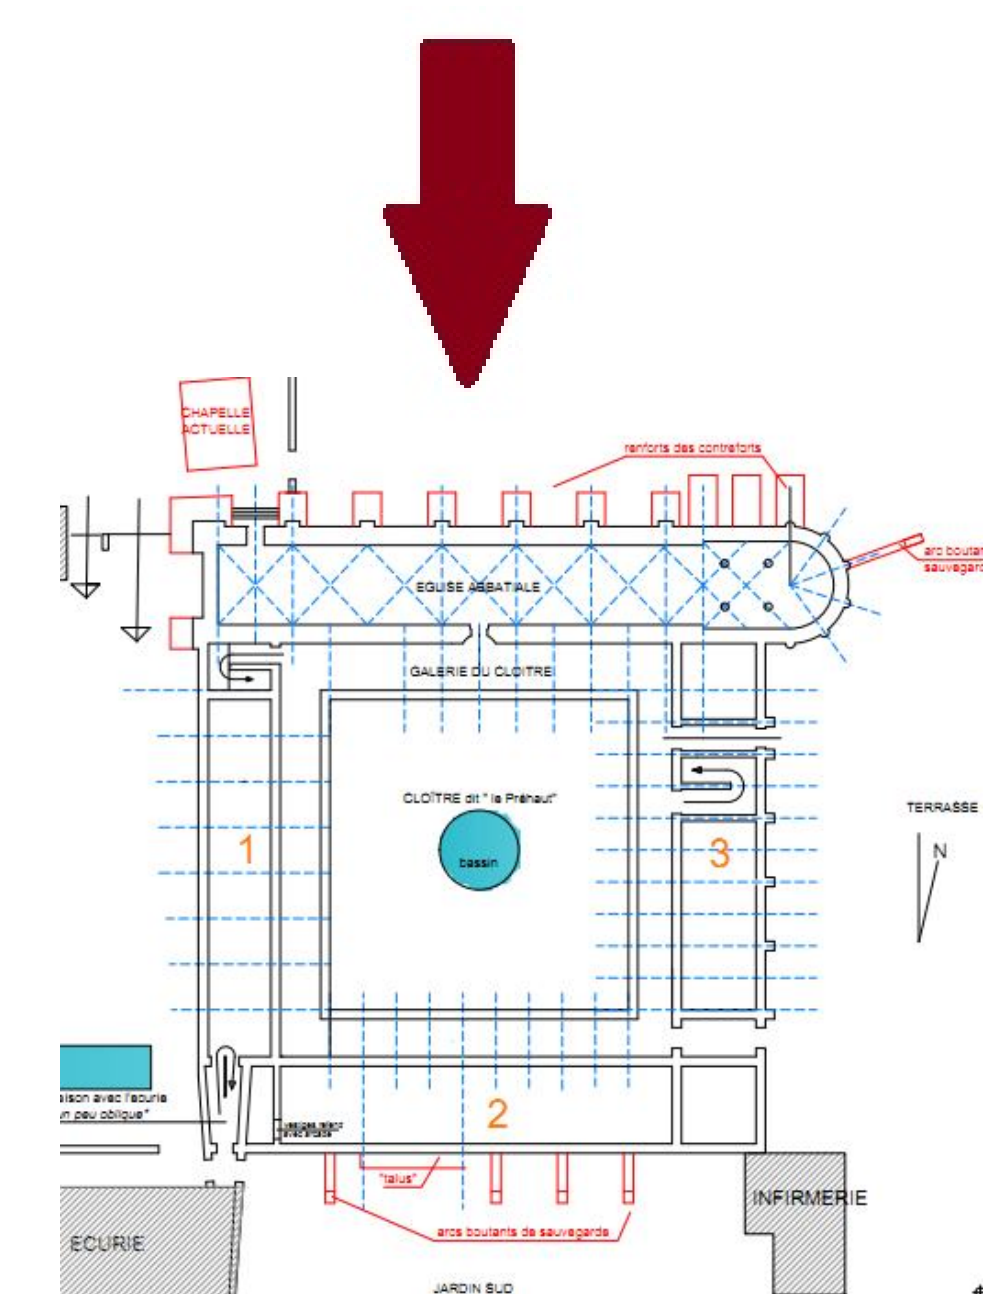

facade Nord de l'abbaye

Ph.Campagne et C-H.Jurion
juin 20:

Ces plans et restitutions sont basés sur le rapport NAURISSART (ingénieur du roi Louis XV) et le travail méticuleux de nos deux architectes Philippe CAMPAGNE et Claude-Henri JURION LE NIVEZ. Ils ont été précisés au fur et à mesure des études archéologiques réalisées par les équipes d'archéologues, sous la direction du Professeur Philippe RACINET de l'Université de Picardie Jules Verne.