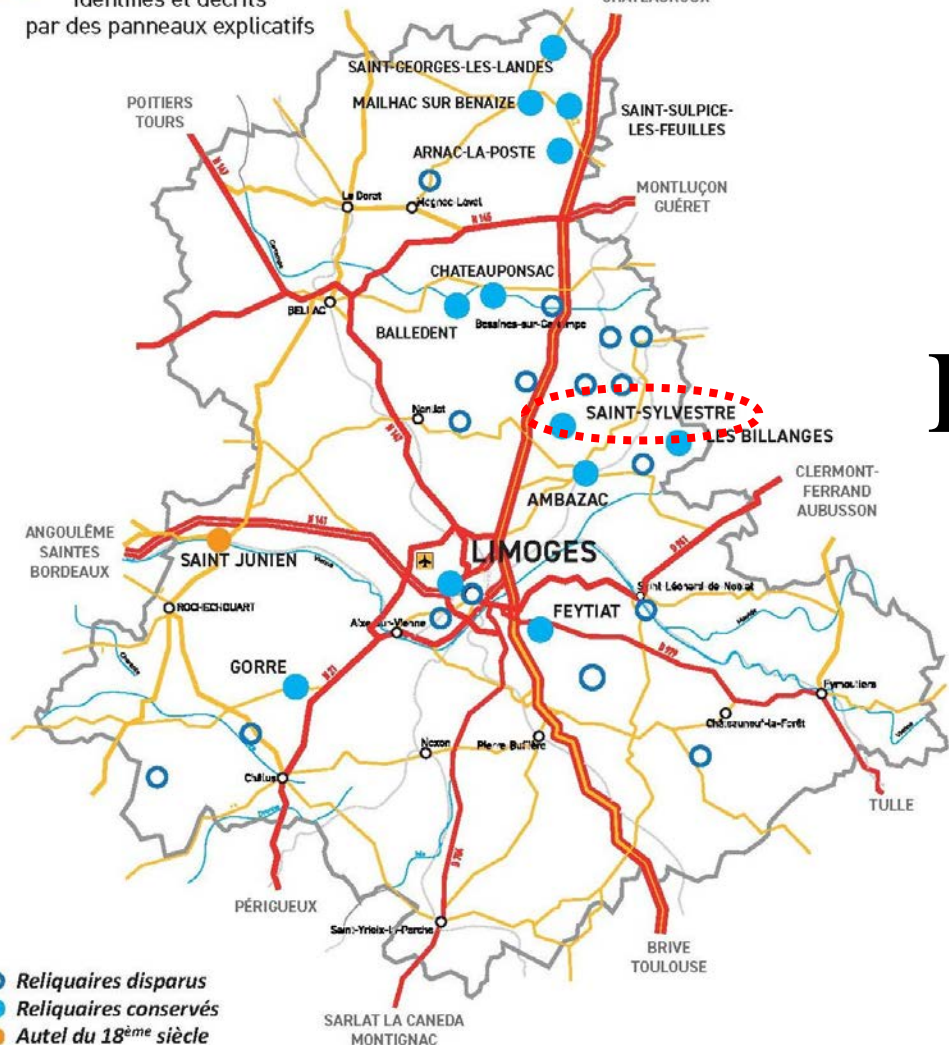

LIEUX DE CONSERVATION

identifiés et décrits
par des panneaux explicatifs

Grandmont et son trésor en Limousin

Étape de Gorre

Inauguration
Samedi 20 juin
10h30 à l'église

GRANDMONT
ET SON TRÉSOR
EN LIMOUSIN

LIEUX DE CONSERVATION

identifiés et décrits
par des panneaux explicatifs

Grandmont et son trésor en Limousin

Étape de St-Sylvestre

Inauguration
Samedi 27 juin
10h30 à l'église

GRANDMONT
ET SON TRÉSOR
EN LIMOUSIN