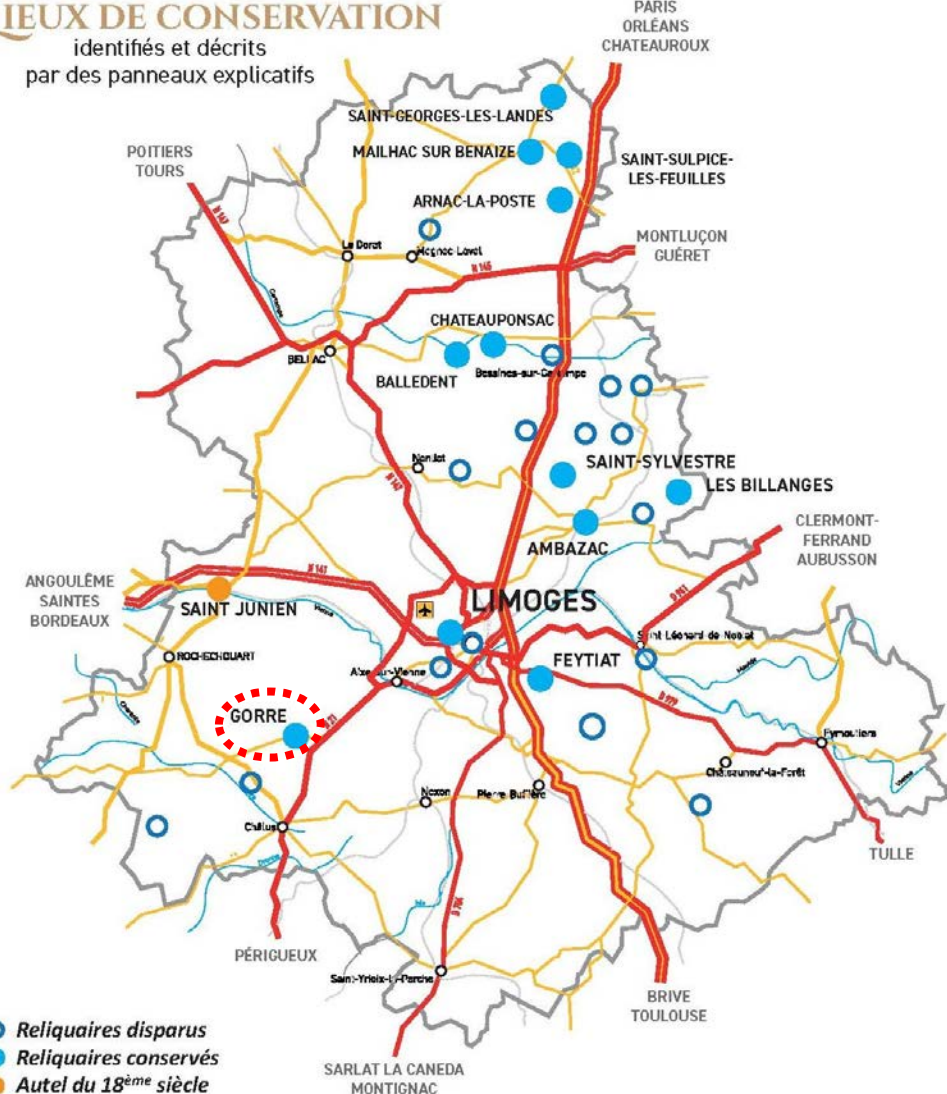

LIEUX DE CONSERVATION

identifiés et décrits
par des panneaux explicatifs

Grandmont et son trésor en Limousin

Étape de Gorre

Inauguration
Samedi 20 juin
10h30 à l'église

GRANDMONT
ET SON TRÉSOR
EN LIMOUSIN

LIEUX DE CONSERVATION

identifiés et décrits
par des panneaux explicatifs

Grandmont et son trésor en Limousin

Étape de St-Sylvestre

Inauguration
Samedi 27 juin
10h30 à l'église

GRANDMONT
ET SON TRÉSOR
EN LIMOUSIN