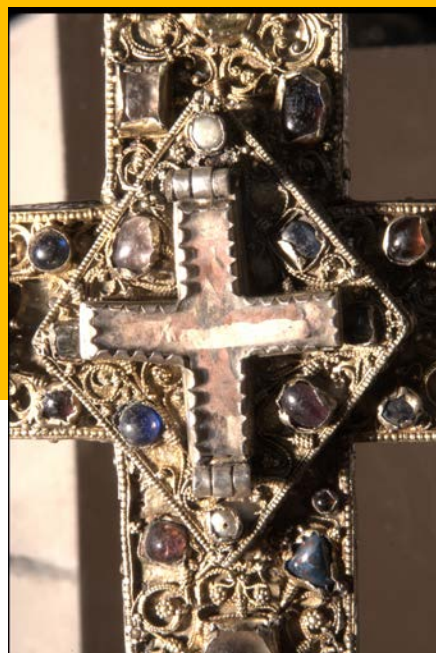

LIEUX DE CONSERVATION

identifiés et décrits
par des panneaux explicatifs

Grandmont et son trésor en Limousin

Étape de Gorre

Inauguration
Samedi 20 juin
10h30 à l'église

GRANDMONT
ET SON TRÉSOR
EN LIMOUSIN

LIEUX DE CONSERVATION

identifiés et décrits
par des panneaux explicatifs

Grandmont et son trésor en Limousin

Étape de St-Sylvestre

Inauguration
Samedi 27 juin
10h30 à l'église

GRANDMONT
ET SON TRÉSOR
EN LIMOUSIN