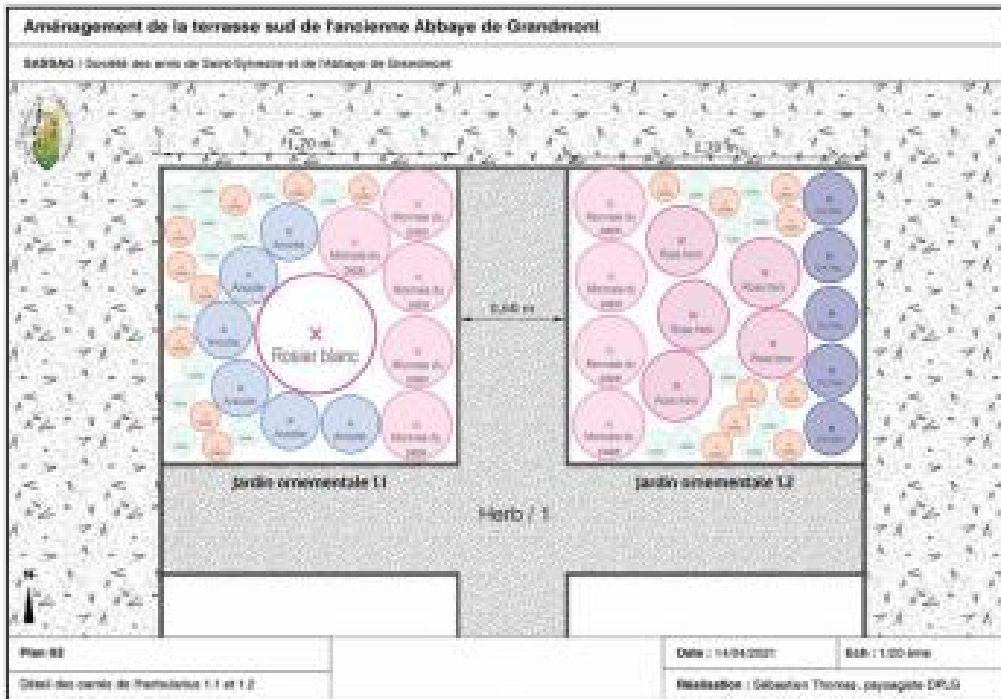

## Le jardin médiéval

### Quelques exemples d'aménagements

- Les terrasses de Bénévent l'Abbaye (23)
- Les jardins du prieuré de Notre-Dame d'Orsan (18)
- Les jardins de l'An Mil à nos jours Rilhac-Lastours (87)
- Le jardin médiéval de Dignac (16)

## La conception et la réalisation

Association Sassag - Journées européennes du patrimoine - 18 septembre 2021

Association Sassag - Journées européennes du patrimoine - 18 septembre 2021

Association Sassag - Journées européennes du patrimoine - 18 septembre 2021

Abbaye de Grandmont – Projet de valorisation de la terrasse sud

Association Sassag - Journées européennes du patrimoine - 18 septembre 2021