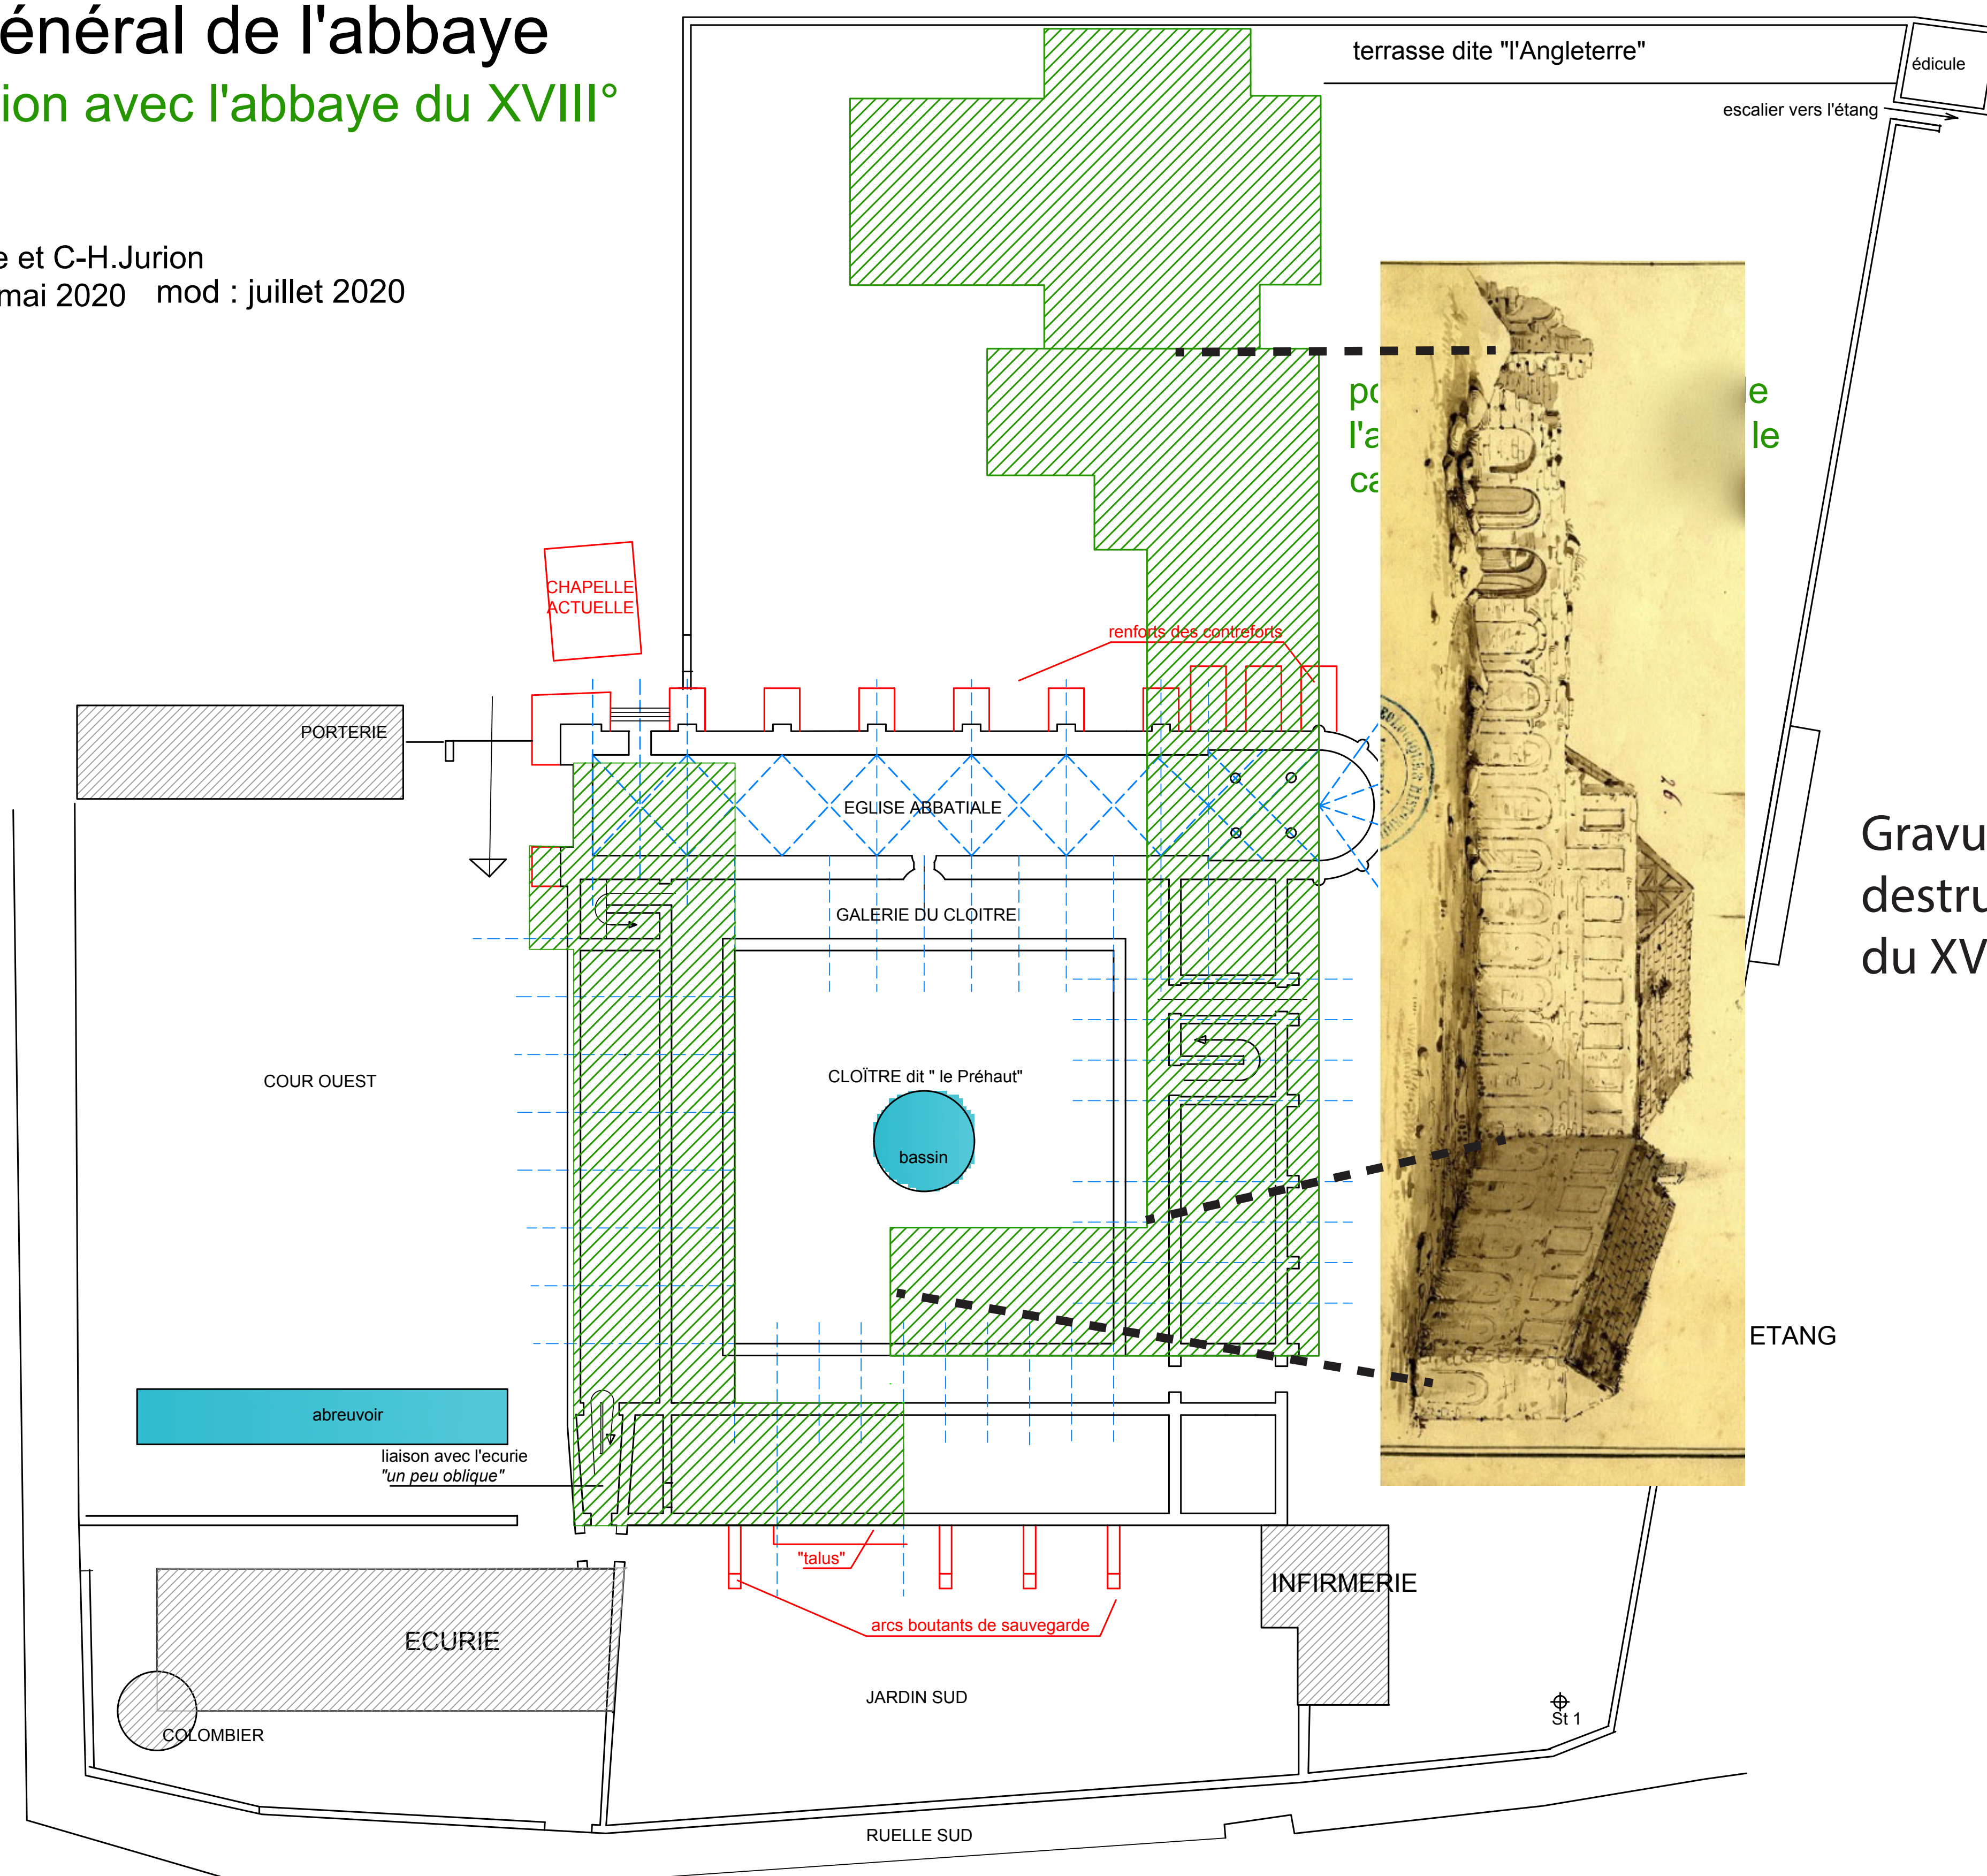

Société des Amis de Saint-Sylvestre et de l'Abbaye de Grandmont

plan général de l'abbaye

SASSAG
Ph.Campagne et C-H.Jurion
architectes mai 2020 mod : juillet 2020

Bâtiments conventuels

- 1 Ouest : affecté au Père Abbé
- 2 Sud : affecté aux réfectoires
- 3 Est : affecté à la vie religieuse

plan général de l'abbaye imbrication avec l'abbaye du XVIII^e

SASSAG
Ph.Campagne et C-H.Jurion
architectes mai 2020 mod : juillet 2020

Gravure montrant la destruction du bâtiment du XVIII^e siècle