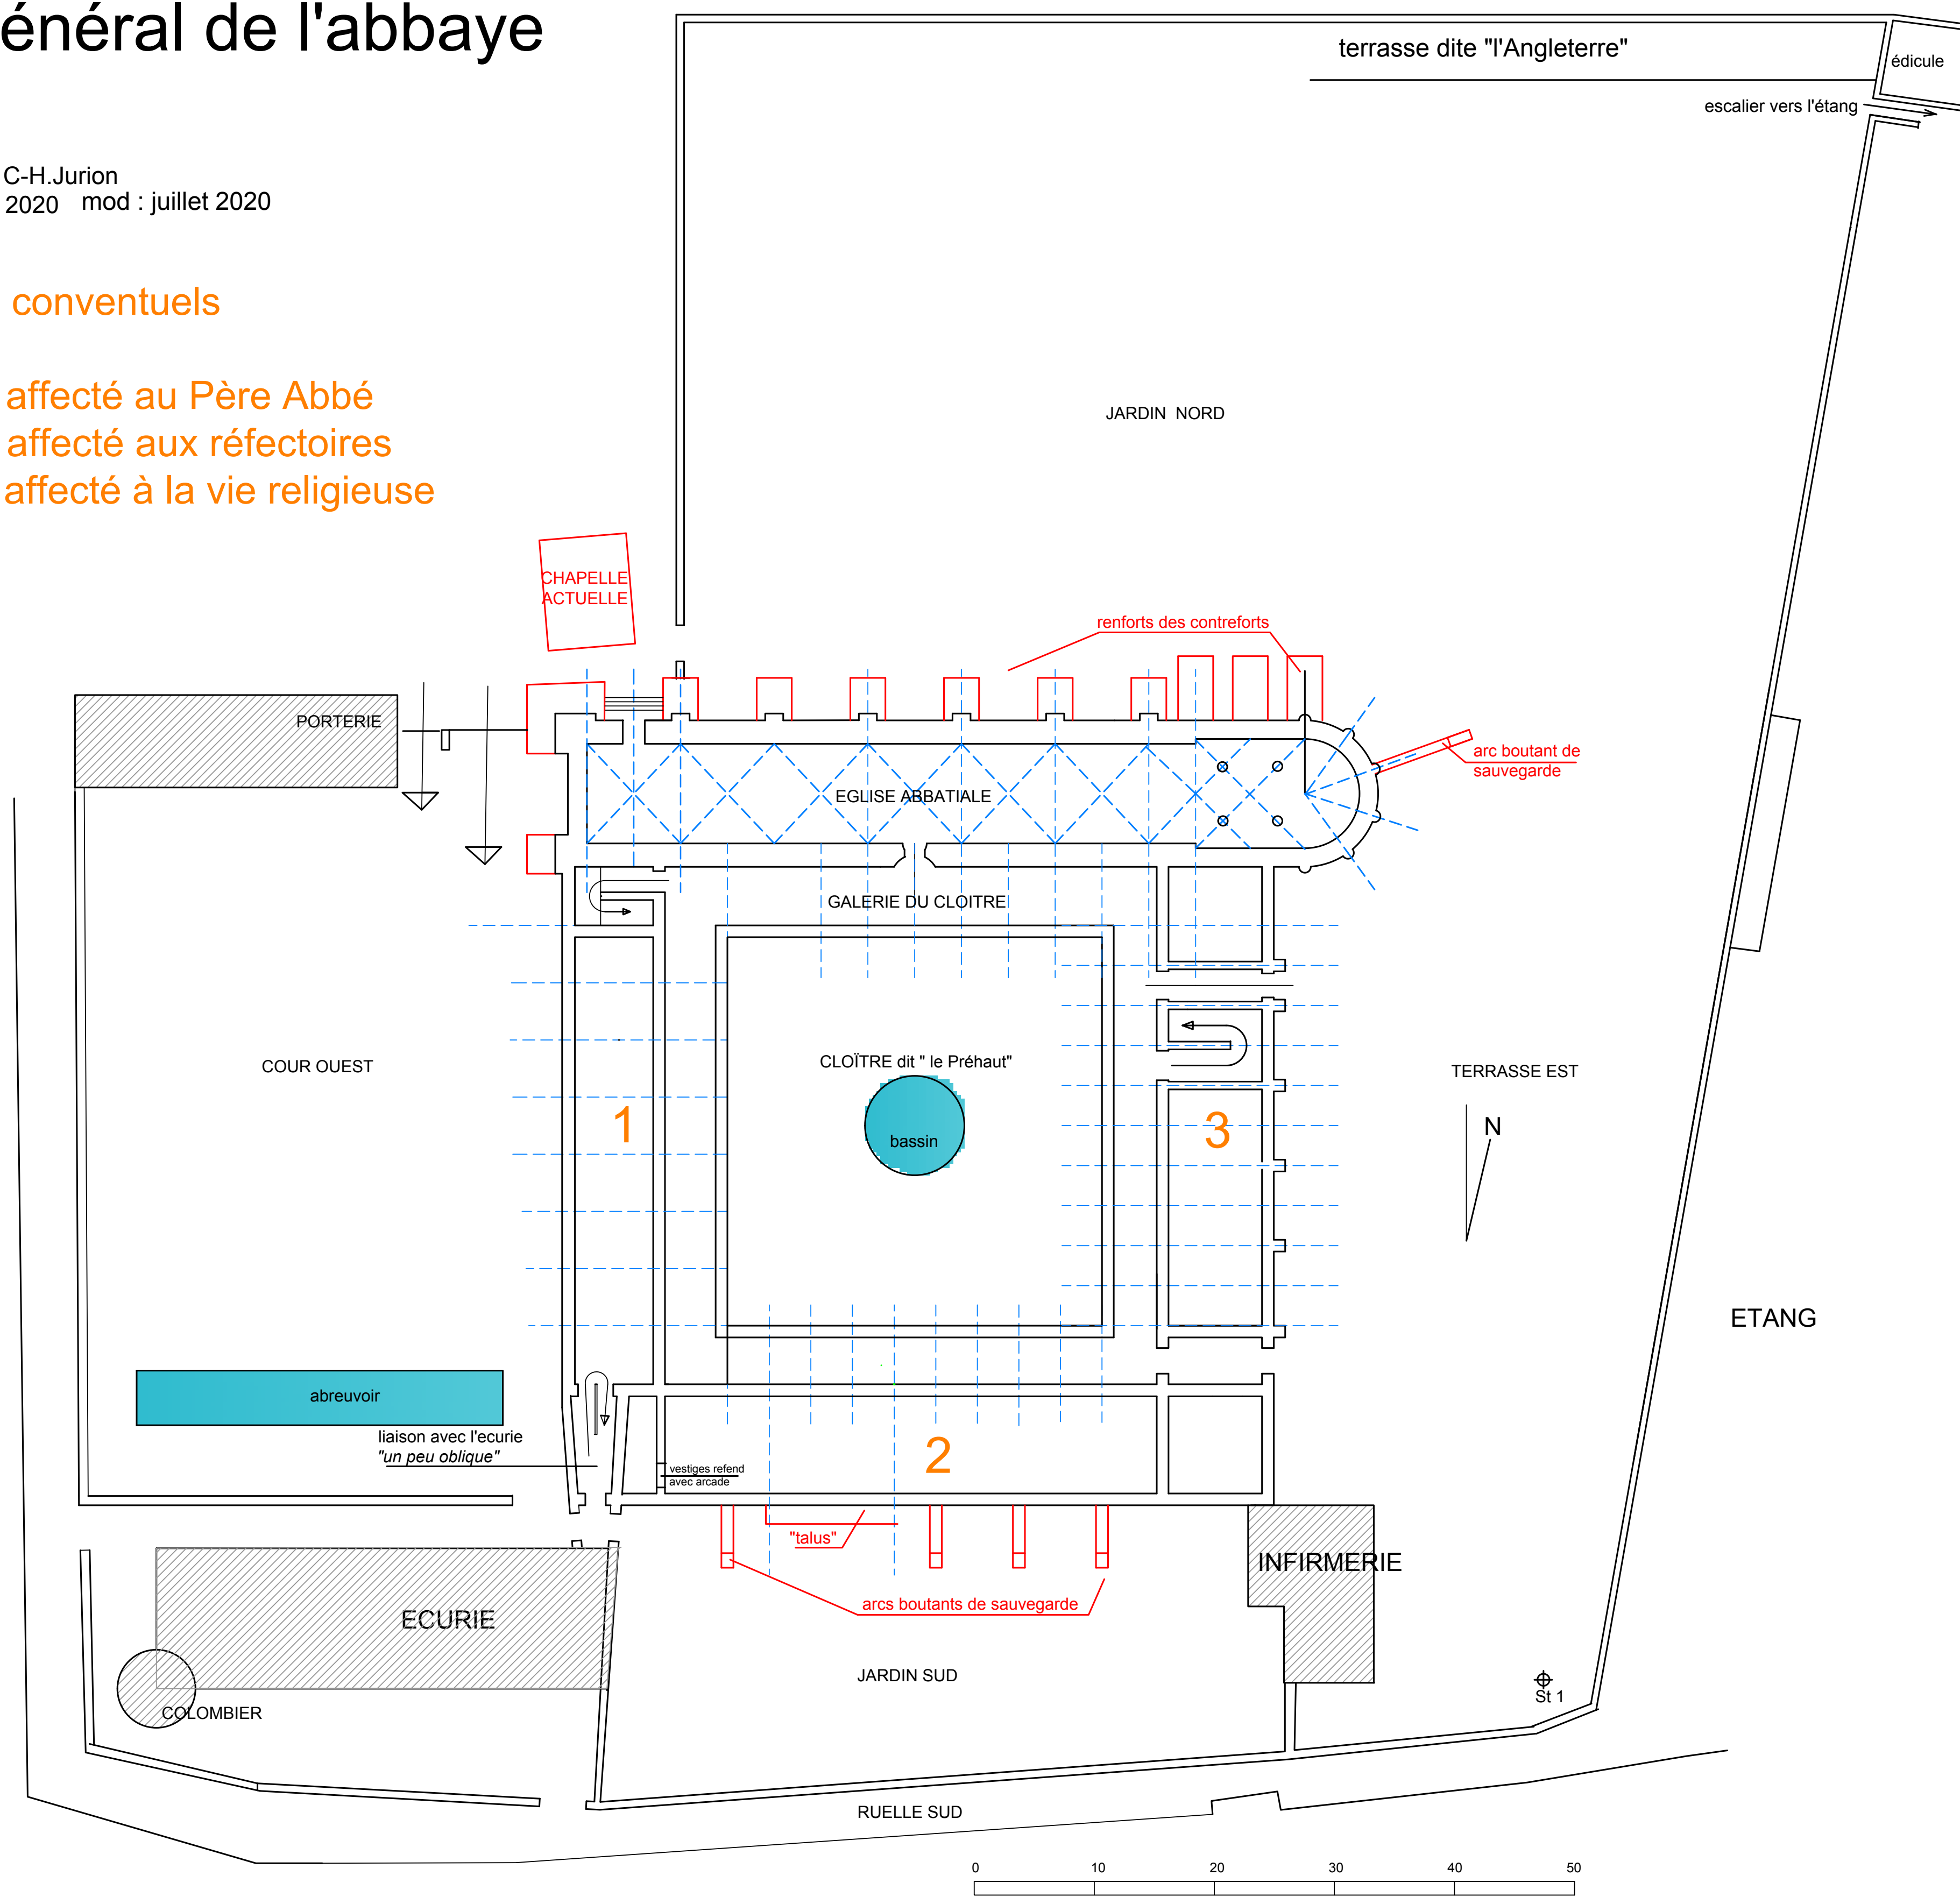

Société des Amis de Saint-Sylvestre et de l'Abbaye de Grandmont

plan général de l'abbaye

SASSAG
Ph.Campagne et C-H.Jurion
architectes mai 2020 mod : juillet 2020

Bâtiments conventuels

- 1 Ouest : affecté au Père Abbé
- 2 Sud : affecté aux réfectoires
- 3 Est : affecté à la vie religieuse

plan général de l'abbaye imbrication avec l'abbaye du XVIII^e

SASSAG
Ph.Campagne et C-H.Jurion
architectes mai 2020 mod : juillet 2020

Gravure montrant la destruction du bâtiment du XVIII^e siècle